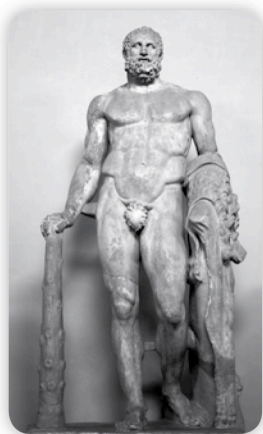

1 Completa aquesta taula:

Data d'observació	Hora d'observació	Constel·lacions o estels

Nom:

Data:

Nom: Data:

2 Dibuixa dues de les constel·lacions que has observat. Escribeu els seus noms.

3 A la mitologia grega i romana relacionaven els déus i herois amb les constel·lacions. Aquest és Hèrcules, dibuixa al costat la seva constel·lació.

4 Quin és l'estel que assenyalava el nord? A quina constel·lació es troba?

.....
.....

5 Si fossis a l'hemisferi sud, quin estel t'indicaria el sud?

.....

Nom:

Data:

L'edifici del Parlament de Catalunya

A l'interior de l'edifici del Parlament de Catalunya hi ha cinc sales que tenen un gran valor arquitectònic o simbòlic. Busca informació sobre aquestes sales i completa els següents requadres amb una fotografia i una petita informació sobre cadascuna d'elles.